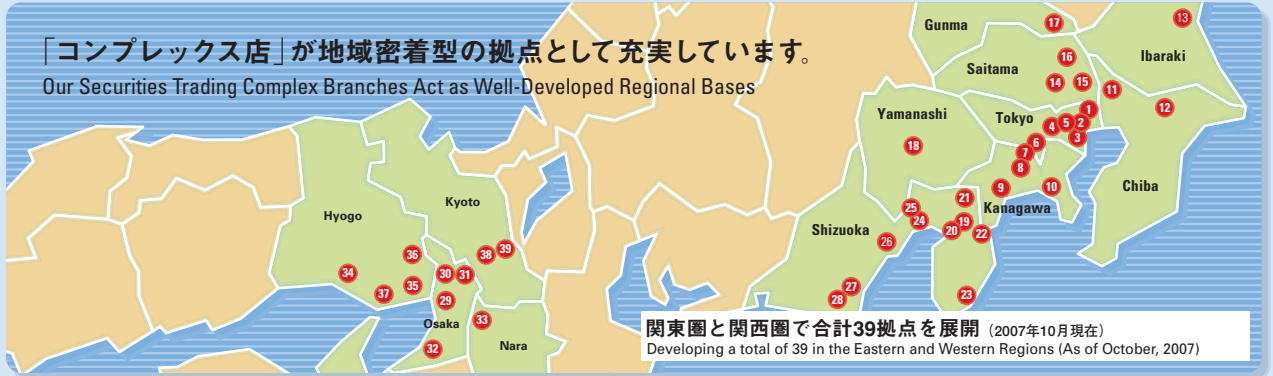

事業基盤-1：国内販売チャネル  
Business Basis-1: Domestic Sales Channel

「コンプレックス店」が地域密着型の拠点として充実しています。  
Our Securities Trading Complex Branches Act as Well-Developed Regional Bases

関東圏と関西圏で合計39拠点を展開 (2007年10月現在)  
Developing a total of 39 in the Eastern and Western Regions (As of October, 2007)